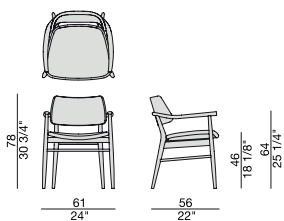

NISSA CON BRACCIOLI

Design M. Marconato & T. Zappa

SEDIA | CHAIR

2009

Sedia con braccioli con struttura in massello di noce canaletta e rivestimento nei tessuti della collezione.

Chair with arms with frame in solid canaletta walnut and cover in the fabrics of the collection.

Stuhl mit Lehnen mit Gestell aus massivem Nussbaum Canaletta und Bezug in den Stoffen der Kollektion.

Chaise avec accoudoirs avec structure en noyer canaletta massif et revêtement dans les tissus de la collection.

Silla con brazos con estructura en nogal canaletta macizo y revestimiento en las telas de la colección.