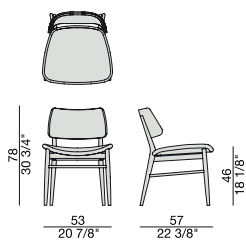

Sedia con struttura in massello di noce canaletta e rivestimento nei tessuti della collezione.

Chair with frame in solid canaletta walnut and cover in the fabrics of the collection.

Stuhl mit Gestell aus massivem Nussbaum Canaletta und Bezug in den Stoffen der Kollektion.

Chaise avec structure en noyer canaletta massif et revêtement dans les tissus de la collection.

Silla con estructura en nogal canaletta macizo y revestimiento en las telas de la colección.